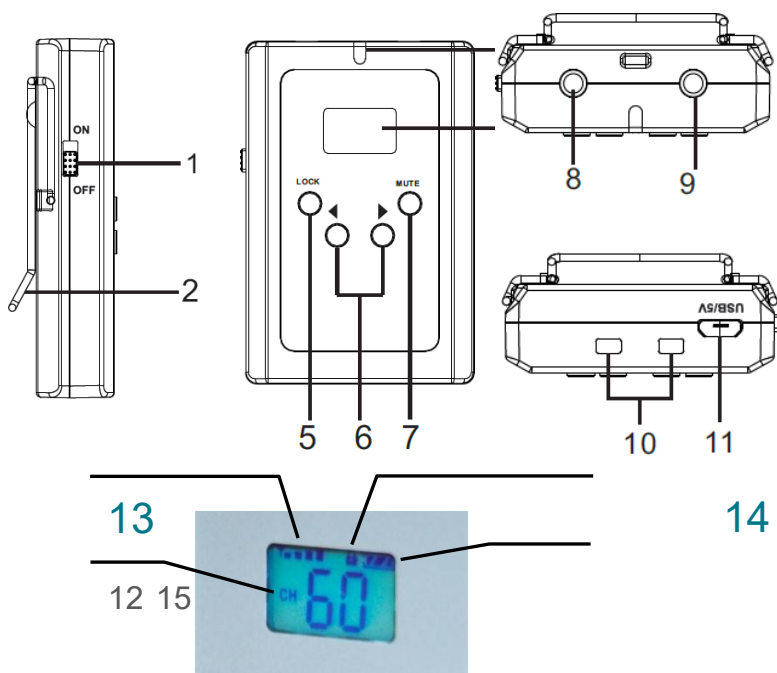

1. Contact de pornire / oprire
2. Clips pentru curea
3. Semnal LED
4. Ecran LCD
5. Butonul Blocare / Deblocare
6. și butoanele +
7. SET / MUTE
8. Ieșirea casca
9. Intrare microfon
10. Încălțăminte de încărcare (neutilizate)
11. soclu de încărcare microUSB
12. Numărul canalului
- Putere 13. Semnal
14. Pictograma LOCK (blocare)
15. Nivel baterie

### Specificații:

- Lățimea de bandă 794-806 MHz, 863-865MHz, 902-915MHz
  - Putere de ieșire 10 dBm
  - Frecvența: 20-16kHz
  - Sensibilitate -115 dBm
  - Abaterea +/- 100K
  - Modulare FM, PLL
  - Distanță 150 m (zonă deschisă)
  - Raportul S / N > 60 db
  - Intrari: Microfon / audio
  - Ieșire minijack / audio
  - Număr canale 1-60 (reglabil)
  - Alimentare: acumulator de litiu de 1200 mAh
- Dimensiuni: 76 mm x 51 mm x 16 mm